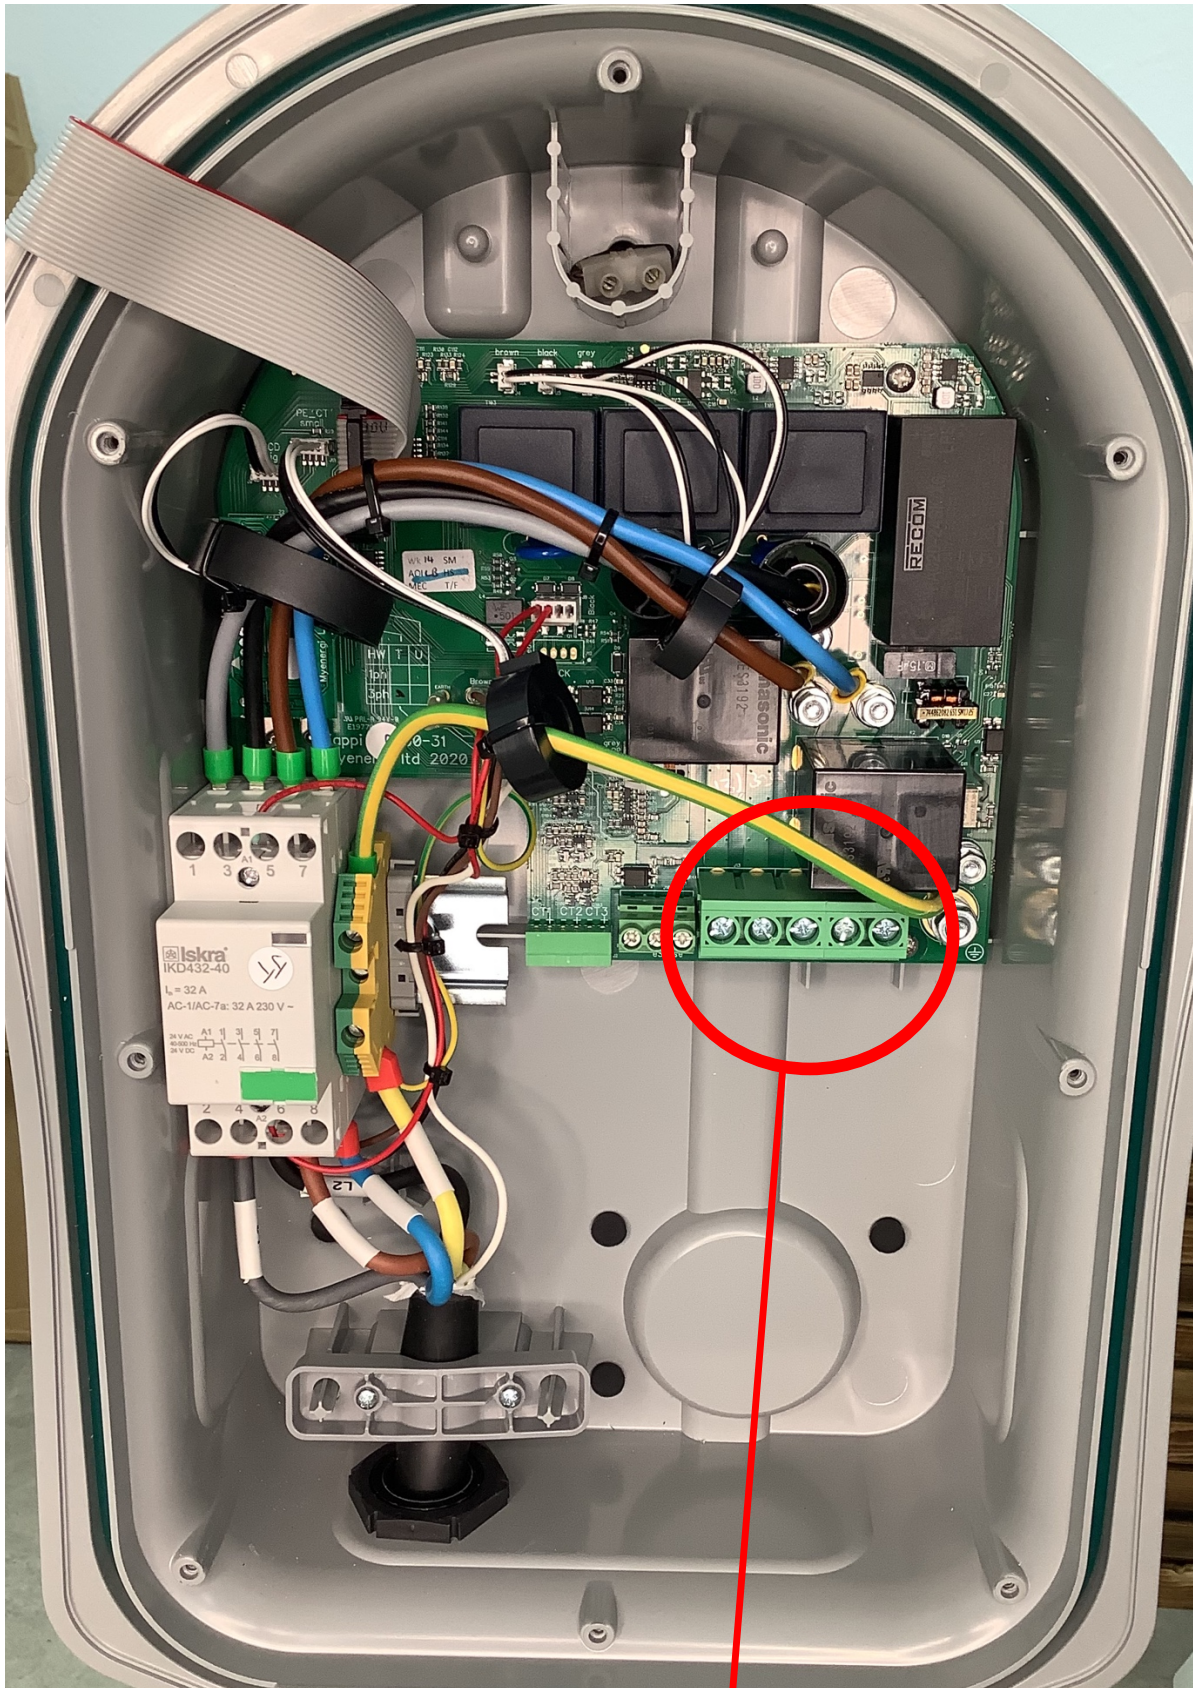

Anschlussklemmen

Zappi 2.1

Anschlussklemmen

Zappi 2.0

Anschlussklemmen

Achtung: Dürfen nur mit maximal 1,2 nN angezogen werden
(Drehmomentschraubenschlüssel)