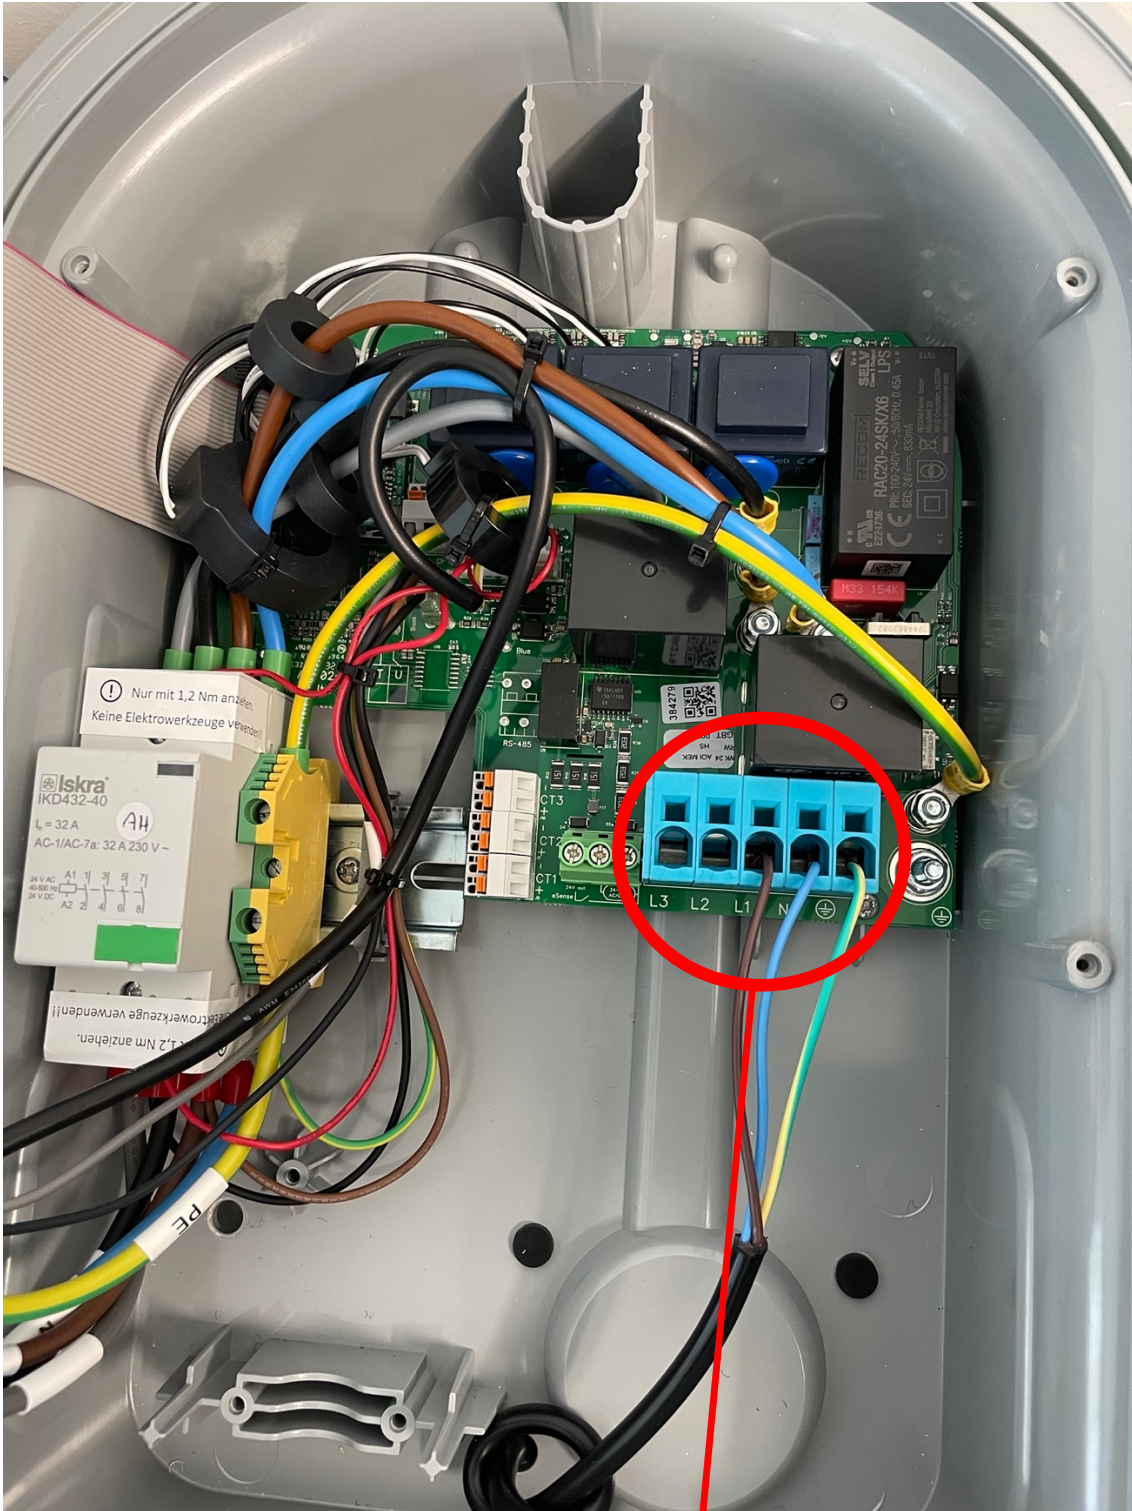

Anschlussklemmen

Zappi 2.1

Anschlussklemmen

Zappi 2.0

Anschlussklemmen

Achtung: Dürfen nur mit maximal 1,2 nN angezogen werden
(Drehmomentschraubenschlüssel)